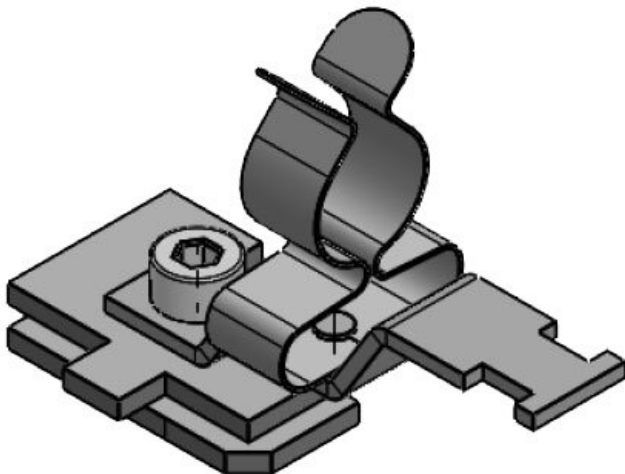

N° de cde	37612.100	Diam. max. de	12 mm
EAN	4251269320	blindage	
	248	Longueur	54,3 mm
Unité	10	Largeur	22,5 mm
d'emballage		Hauteur	34,5 mm
Nombre de bornes	1	Hauteur de montage	28 mm
Serre-câble (selon NF EN 62444)	1		
Pour nombre max. de câbles	1		
Diam. min. de blindage	3 mm		

SC|LFZ-M|MSKL 8-18

N° de cde	37614.100	Diam. max. de	18 mm
EAN	4251269320	blindage	
	255	Longueur	54,3 mm
Unité	10	Largeur	22,5 mm
d'emballage		Hauteur	40,7 mm
Nombre de bornes	1	Hauteur de montage	34,2 mm
Serre-câble (selon NF EN 62444)	1		
Pour nombre max. de câbles	1		
Diam. min. de blindage	8 mm		

SC|LFZ|SKL 1.5-3