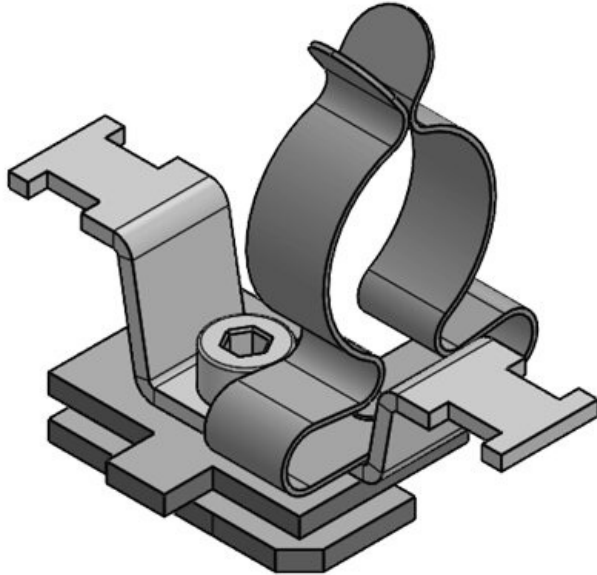

SC|LF2Z|SKL 17-22