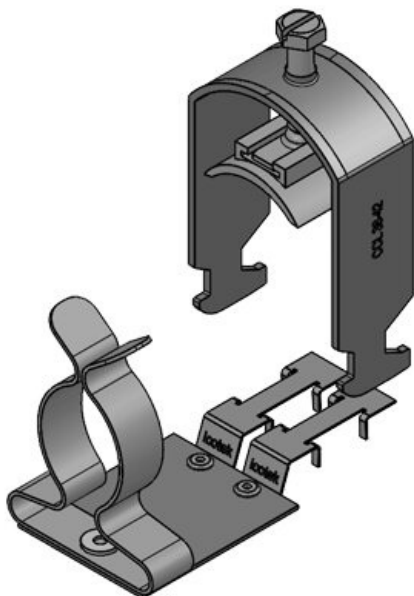

N° de cde	37683	Diam. min. de	22 mm
EAN	4251269323	blindage	
	683	Diam. max. de	30 mm
Unité	10	blindage	
d'emballage		Largeur	38 mm
Nombre de	1	Hauteur	52 mm
bornes		Hauteur de	72 mm
Longueur	45,9 mm	montage	
Serre-câble	1		
(selon NF EN			
62444)			
Pour nombre	1		
max. de câbles			

CC-LFC 32-38|SKL 30-38