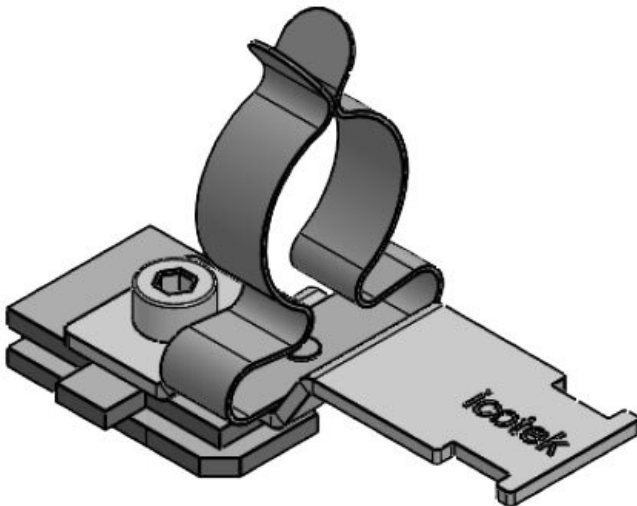

SC|LFZ|SKL 11-17

N° de cde	36930.100	Diam. max. de	17 mm
EAN	4251269320	blindage	
	200	Longueur	62 mm
Unité	10	Largeur	23 mm
d'emballage		Hauteur	41 mm
Nombre de	1	Hauteur de	34,5 mm
bornes		montage	
Serre-câble	1		
(selon NF EN			
62444)			
Pour nombre	1		
max. de câbles			
Diam. min. de	11 mm		
blindage			

SC|LFZ|SKL 17-22

N° de cde	36935.100	Diam. max. de	22 mm
EAN	4251269320	blindage	
	217	Longueur	62 mm
Unité	10	Largeur	26,5 mm
d'emballage		Hauteur	48,5 mm
Nombre de	1	Hauteur de	42 mm
bornes		montage	
Serre-câble	1		
(selon NF EN			
62444)			
Pour nombre	1		
max. de câbles			
Diam. min. de	17 mm		
blindage			

SC|LFZ|SKL 22-30

N° de cde	36940.100	Diam. max. de	30 mm
EAN	4251269320	blindage	
	224	Longueur	62 mm
Unité	10	Largeur	35 mm
d'emballage		Hauteur	52,9 mm
Nombre de	1	Hauteur de	46,4 mm
bornes		montage	
Serre-câble	1		
(selon NF EN			
62444)			
Pour nombre	1		
max. de câbles			
Diam. min. de	22 mm		
blindage