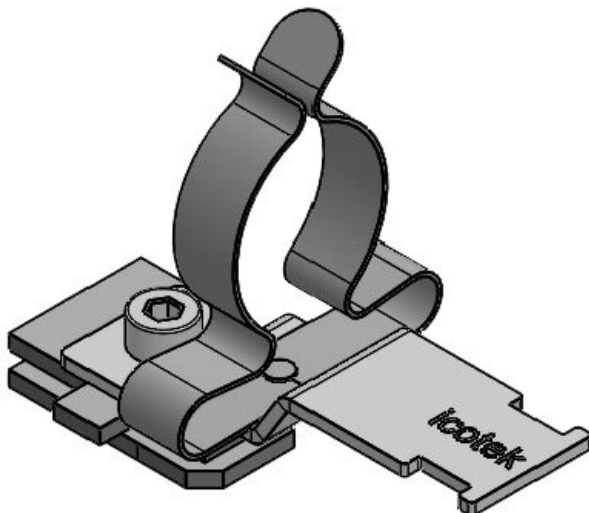

N° de cde	36935.100	Diam. max. de	22 mm
EAN	4251269320	blindage	
	217	Longueur	62 mm
Unité	10	Largeur	26,5 mm
d'emballage		Hauteur	48,5 mm
Nombre de	1	Hauteur de	42 mm
bornes		montage	
Serre-câble	1		
(selon NF EN			
62444)			
Pour nombre	1		
max. de câbles			
Diam. min. de	17 mm		
blindage			

SC|LFZ|SKL 22-30