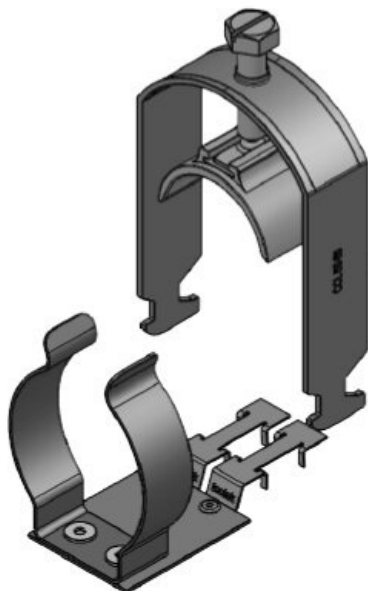

N° de cde	37686	Diam. min. de	44 mm
EAN	4251269323	blindage	
	805	Diam. max. de	56 mm
Unité	10	blindage	
d'emballage		Largeur	69 mm
Nombre de	1	Hauteur	98 mm
bornes		Hauteur de	116 mm
Longueur	87,7 mm	montage	
Serre-câble	1		
(selon NF EN			
62444)			
Pour nombre	1		
max. de câbles			

CC-LFC 50-64|SKL 56-68