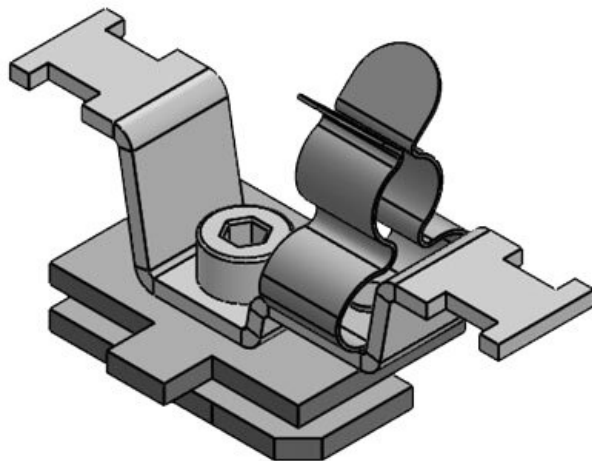

N° de cde	36941.100	Diam. max. de	38 mm
EAN	4251269320	blindage	
	231	Longueur	62 mm
Unité	10	Largeur	46,5 mm
d'emballage		Hauteur	76,5 mm
Nombre de	1	Hauteur de	70 mm
bornes		montage	
Serre-câble	1		
(selon NF EN			
62444)			
Pour nombre	1		
max. de câbles			
Diam. min. de	30 mm		
blindage			

SC|LF2Z-M|MSKL 3-12