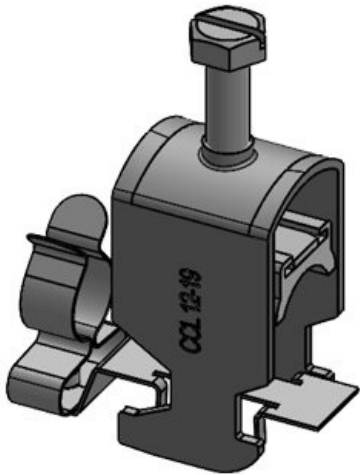

N° de cde	37680	Diam. min. de	3 mm
EAN	4251269323	blindage	
	652	Diam. max. de	12 mm
Unité	10	blindage	
d'emballage		Largeur	19 mm
Nombre de	1	Hauteur	36 mm
bornes		Hauteur de	52 mm
Longueur	45,9 mm	montage	
Serre-câble	1		
(selon NF EN			
62444)			
Pour nombre	1		
max. de câbles			

CC-LFC 12-19|MSKL 8-18