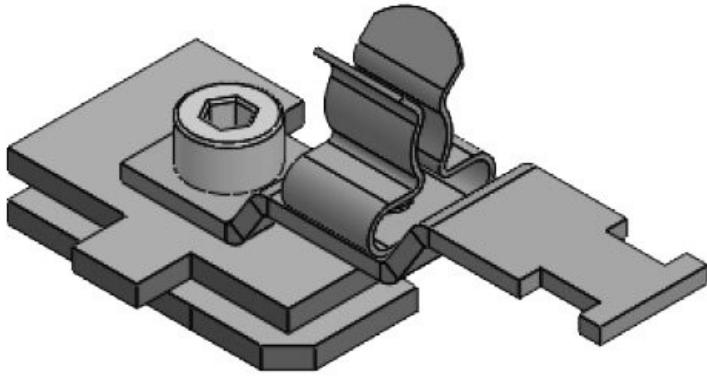

SC|LFZ|SKL 3-6

N° de cde	36915.100	Diam. max. de	6 mm
EAN	4251269320	blindage	
	170	Longueur	52,4 mm
Unité	10	Largeur	22,5 mm
d'emballage		Hauteur	27,5 mm
Nombre de bornes	1	Hauteur de montage	21 mm
Serre-câble (selon NF EN 62444)	1		
Pour nombre max. de câbles	1		
Diam. min. de blindage	3 mm		

SC|LFZ|SKL 6-8