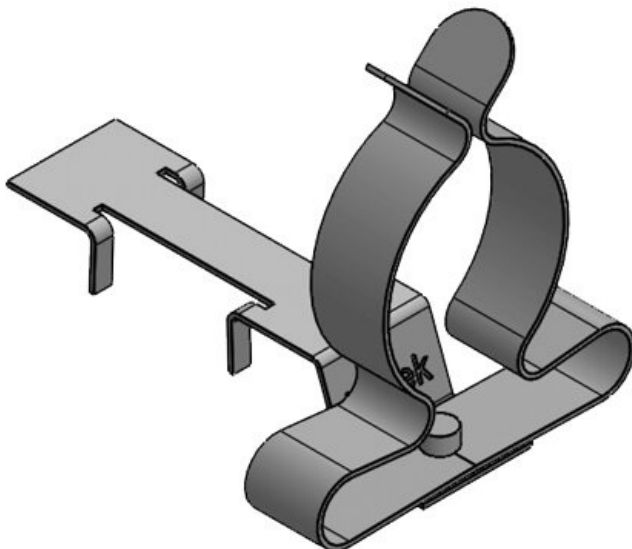

N° de cde	37672.100	Diam. min. de	17 mm
EAN	4251269322	blindage	
	068	Diam. max. de	22 mm
Unité	10	blindage	
d'emballage		Largeur	26,5 mm
Nombre de	1	Hauteur	36 mm
bornes			
Longueur	45,9 mm		
Serre-câble	1		
(selon NF EN			
62444)			
Pour nombre	1		
max. de câbles			

LFC|SKL 22-30