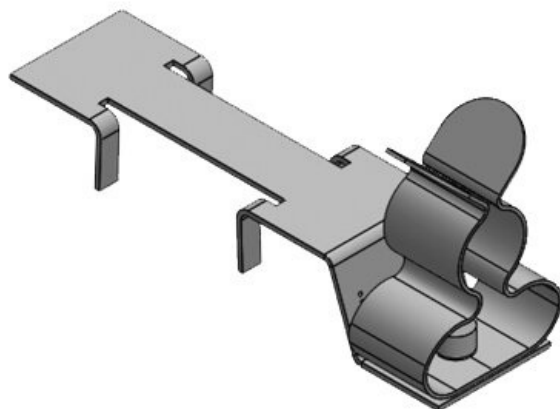

Types et tailles de produits

LFC|MSKL 3-12

N° de cde	37670.100	Diam. min. de	3 mm
EAN	4251269322	blindage	
	044	Diam. max. de	12 mm
Unité	10	blindage	
d'emballage		Largeur	15 mm
Nombre de bornes	1	Hauteur	22 mm
Longueur	45,9 mm		
Serre-câble (selon NF EN 62444)	1		
Pour nombre max. de câbles	1