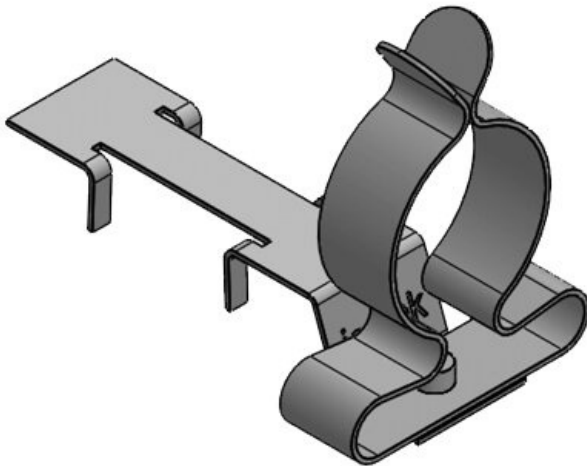

LFC|MSKL 8-18

N° de cde	37671.100	Diam. min. de	8 mm
EAN	4251269322	blindage	
	051	Diam. max. de	18 mm
Unité	10	blindage	
d'emballage		Largeur	20 mm
Nombre de	1	Hauteur	28,2 mm
bornes			
Longueur	45,9 mm		
Serre-câble	1		
(selon NF EN			
62444)			
Pour nombre	1		
max. de câbles			

LFC|SKL 17-22

N° de cde	37672.100	Diam. min. de	17 mm
EAN	4251269322	blindage	
	068	Diam. max. de	22 mm
Unité	10	blindage	
d'emballage		Largeur	26,5 mm
Nombre de	1	Hauteur	36 mm
bornes			
Longueur	45,9 mm		
Serre-câble	1		
(selon NF EN			
62444)			
Pour nombre	1		
max. de câbles			

LFC|SKL 22-30

N° de cde	37673.100	Diam. min. de	22 mm
EAN	4251269322	blindage	
	075	Diam. max. de	30 mm
Unité	10	blindage	
d'emballage		Largeur	35 mm
Nombre de	1	Hauteur	40,5 mm
bornes			
Longueur	45,9 mm		
Serre-câble	1		
(selon NF EN			
62444)			
Pour nombre	1		
max. de câbles