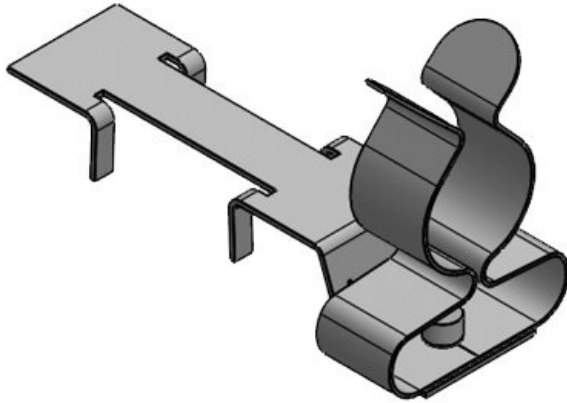

LFC|MSKL 8-18

N° de cde	37671.100	Diam. min. de	8 mm
EAN	4251269322	blindage	
	051	Diam. max. de	18 mm
Unité	10	blindage	
d'emballage		Largeur	20 mm
Nombre de	1	Hauteur	28,2 mm
bornes			
Longueur	45,9 mm		
Serre-câble	1		
(selon NF EN			
62444)			
Pour nombre	1		
max. de câbles			

LFC|SKL 17-22