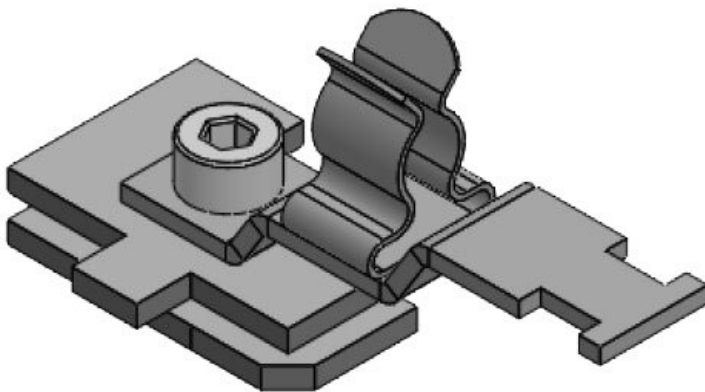

N° de cde	36920.100	Diam. max. de	8 mm
EAN	4251269320	blindage	
	187	Longueur	52,4 mm
Unité	10	Largeur	22,5 mm
d'emballage		Hauteur	29 mm
Nombre de bornes	1	Hauteur de montage	22,5 mm
Serre-câble (selon NF EN 62444)	1		
Pour nombre max. de câbles	1		
Diam. min. de blindage	6 mm		

SC|LFZ|SKL 8-11