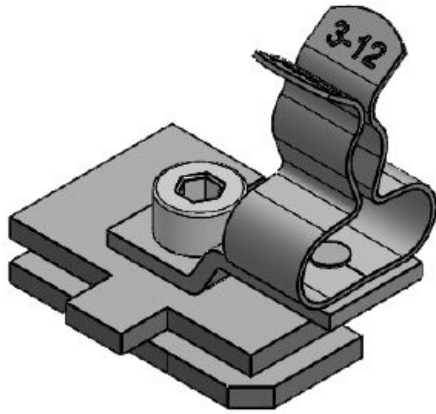

SC|LF|MSKL 3-12