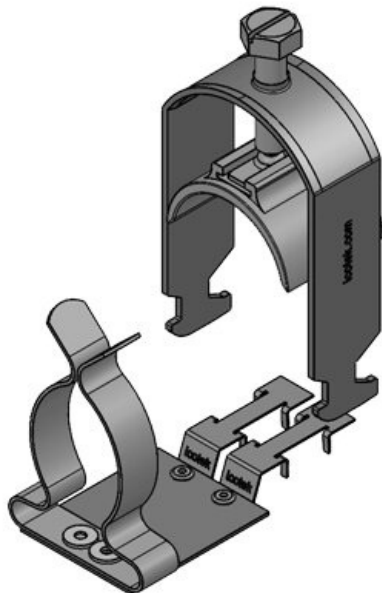

CC-LFC 32-38|SKL 30-38

N° de cde	<b>37688</b>	Diam. min. de	<b>30 mm</b>
EAN	<b>4251269324</b>	blindage	
	<b>192</b>	Diam. max. de	<b>38 mm</b>
Unité	<b>10</b>	blindage	
d'emballage		Largeur	<b>44 mm</b>
Nombre de	<b>1</b>	Hauteur	<b>62 mm</b>
bornes		Hauteur de	<b>78 mm</b>
Longueur	<b>87,7 mm</b>	montage	
Serre-câble	<b>1</b>		
(selon NF EN			
62444)			
Pour nombre	<b>1</b>		
max. de câbles			

CC-LFC 38-42|SKL 30-38

N° de cde	<b>37684</b>	Diam. min. de	<b>30 mm</b>
EAN	<b>4251269323</b>	blindage	
	<b>782</b>	Diam. max. de	<b>38 mm</b>
Unité	<b>10</b>	blindage	
d'emballage		Largeur	<b>48 mm</b>
Nombre de	<b>1</b>	Hauteur	<b>67 mm</b>
bornes		Hauteur de	<b>82 mm</b>
Longueur	<b>87,7 mm</b>	montage	
Serre-câble	<b>1</b>		
(selon NF EN			
62444)			
Pour nombre	<b>1</b>		
max. de câbles			

CC-LFC 42-50|SKL 38-48

N° de cde	<b>37685</b>	Diam. min. de	<b>38 mm</b>
EAN	<b>4251269323</b>	blindage	
	<b>799</b>	Diam. max. de	<b>48 mm</b>
Unité	<b>10</b>	blindage	
d'emballage		Largeur	<b>55 mm</b>
Nombre de	<b>1</b>	Hauteur	<b>83 mm</b>
bornes		Hauteur de	<b>101 mm</b>
Longueur	<b>87,7 mm</b>	montage	
Serre-câble	<b>1</b>		
(selon NF EN			
62444)			
Pour nombre	<b>1</b>		
max. de câbles			