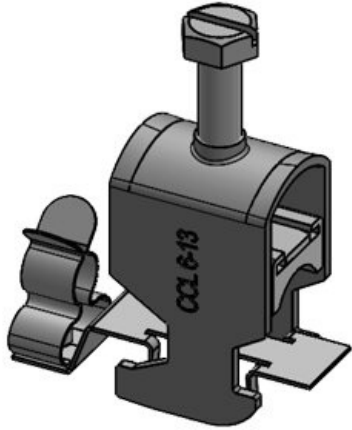

CC-LFC 6-13|MSKL 3-12