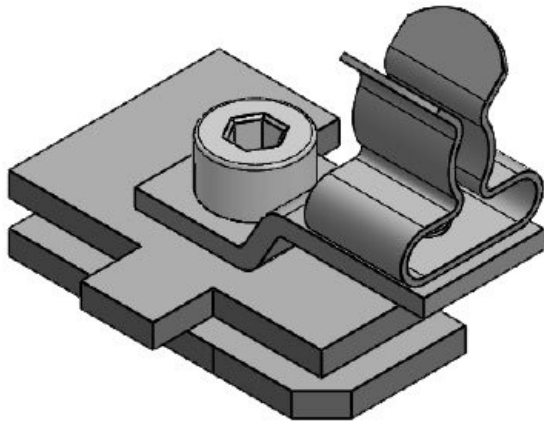

SC|LF|SKL 3-6

N° de cde	36253.100	Longueur	32 mm
EAN	4251269320	Largeur	22,5 mm
	088	Hauteur	27,5 mm
Unité	10	Hauteur de montage	21 mm
d'emballage			
Nombre de bornes	1		
Pour nombre max. de câbles	1		
Diam. min. de blindage	3 mm		
Diam. max. de blindage	6 mm		

SC|LF|SKL 6-8