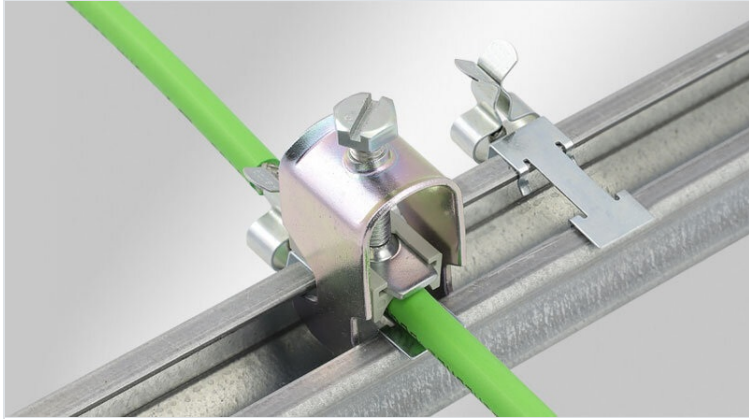

# Bornes de blindage CEM pour profilé C 30

avec ou sans maintien de câble intégré

Les bornes de blindage CEM sont utilisées partout où le blindage des câbles doit être relié individuellement au potentiel de masse. Les bornes de blindage assurent un raccordement sûr et simple du blindage du câble.

Types avec maintien de câble : La traction du câble est soulagée par des attaches-câble qui maintiennent la gaine extérieure selon la norme NF EN 62444 (également disponibles avec double attache-câble, notamment pour les câbles PROFINET).

Du fait de leur géométrie particulière, la zone de serrage des bornes MSKL est très grande, la largeur et la hauteur sont relativement faibles (Ex. MSKL 3-12 avec un blindage de 12 mm : largeur 26,25 mm).

Le montage des bornes se fait par vissage sur profilés C 30.

Avec la borne de blindage LFC, reliez directement le blindage de votre câble au profilé C 30 et continuez à utiliser votre étrier de fixation pour le maintien du câble.