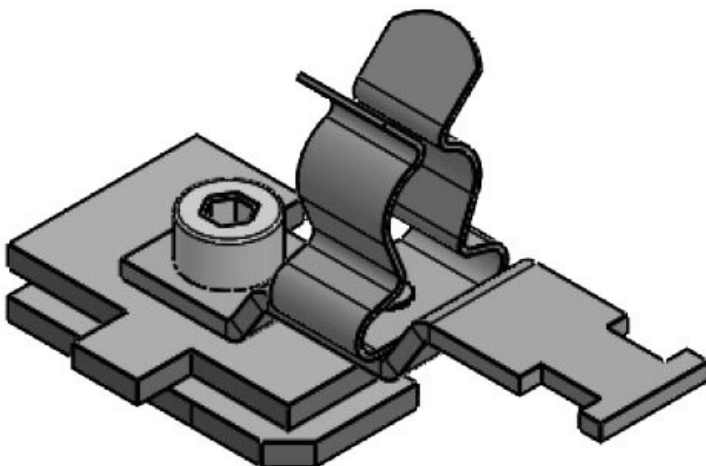

N° de cde	36925.100	Diam. max. de	11 mm
EAN	4251269320	blindage	
	194	Longueur	52,4 mm
Unité	10	Largeur	22,5 mm
d'emballage		Hauteur	34 mm
Nombre de bornes	1	Hauteur de montage	27,5 mm
Serre-câble (selon NF EN 62444)	1		
Pour nombre max. de câbles	1		
Diam. min. de blindage	8 mm