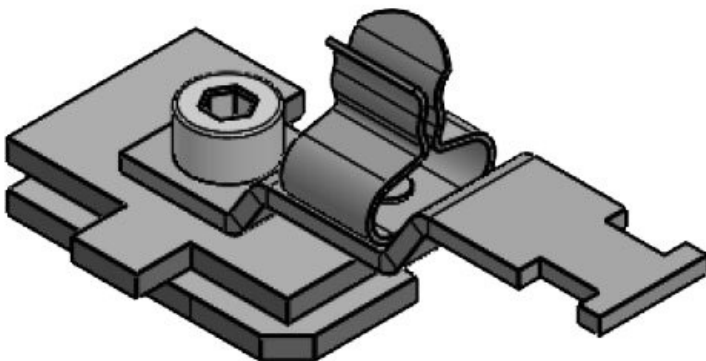

N° de cde	36910.100	Diam. max. de	3 mm
EAN	4251269320	blindage	
	163	Longueur	52,4 mm
Unité	10	Largeur	22,5 mm
d'emballage		Hauteur	26,9 mm
Nombre de bornes	1	Hauteur de montage	20,4 mm
Serre-câble (selon NF EN 62444)	1		
Pour nombre max. de câbles	1		
Diam. min. de blindage	1,5 mm