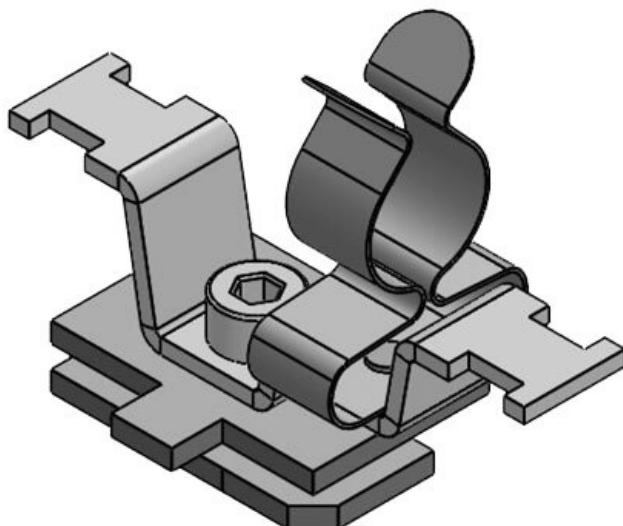

N° de cde	37612.150	Pour nombre	1
EAN	4251269321	max. de câbles	
	337	Diam. min. de	3 mm
Unité	10	blindage	
d'emballage		Diam. max. de	12 mm
Nombre de	1	blindage	
bornes		Hauteur	28 mm
Longueur	51 mm		
Largeur	22,5 mm		
Serre-câble	1		
(selon NF EN			
62444)			

SC|LF2Z-M|MSKL 8-18