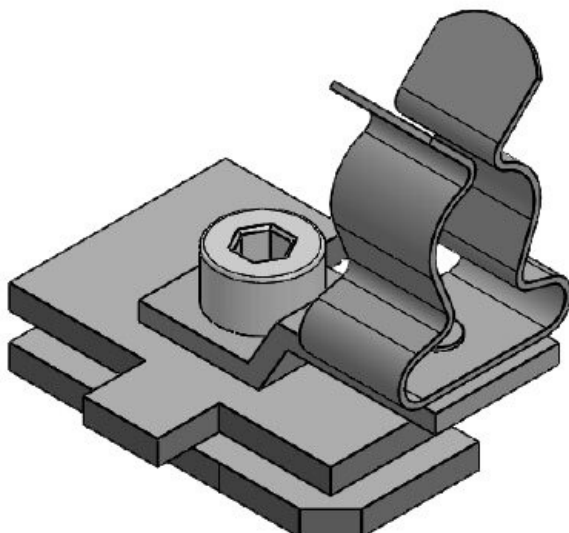

N° de cde	36255.100	Longueur	32 mm
EAN	4251269320	Largeur	22,5 mm
	095	Hauteur	29 mm
Unité	10	Hauteur de montage	22,5 mm
d'emballage			
Nombre de bornes	1		
Pour nombre max. de câbles	1		
Diam. min. de blindage	6 mm		
Diam. max. de blindage	8 mm		

SC|LF|SKL 8-11