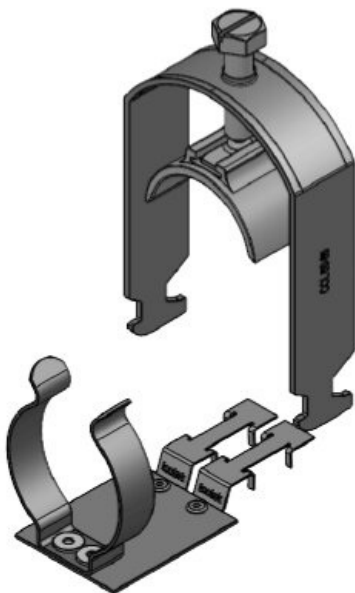

N° de cde	37685	Diam. min. de	38 mm
EAN	4251269323	blindage	
	799	Diam. max. de	48 mm
Unité	10	blindage	
d'emballage		Largeur	55 mm
Nombre de	1	Hauteur	83 mm
bornes		Hauteur de	101 mm
Longueur	87,7 mm	montage	
Serre-câble	1		
(selon NF EN			
62444)			
Pour nombre	1		
max. de câbles			

CC-LFC 50-64|SKL 44-56