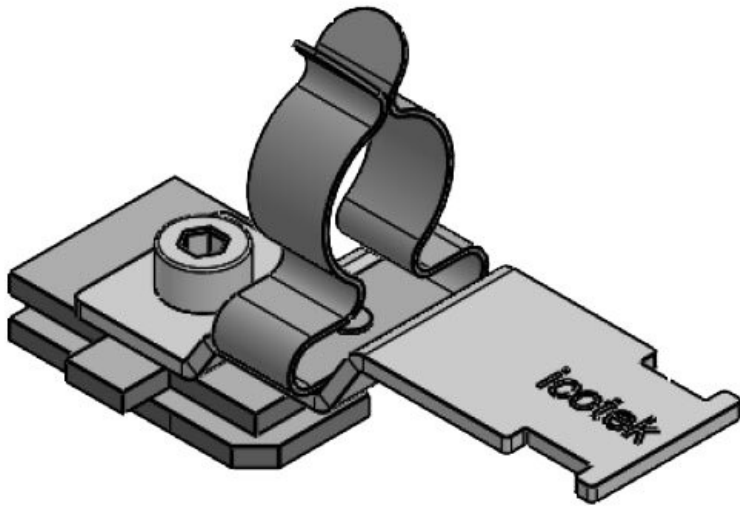

SC|LFZ|SKL 11-17

N° de cde	36930.100	Diam. max. de	17 mm
EAN	4251269320	blindage	
	200	Longueur	62 mm
Unité	10	Largeur	23 mm
d'emballage		Hauteur	41 mm
Nombre de	1	Hauteur de	34,5 mm
bornes		montage	
Serre-câble	1		
(selon NF EN			
62444)			
Pour nombre	1		
max. de câbles			
Diam. min. de	11 mm		
blindage			

SC|LFZ|SKL 17-22