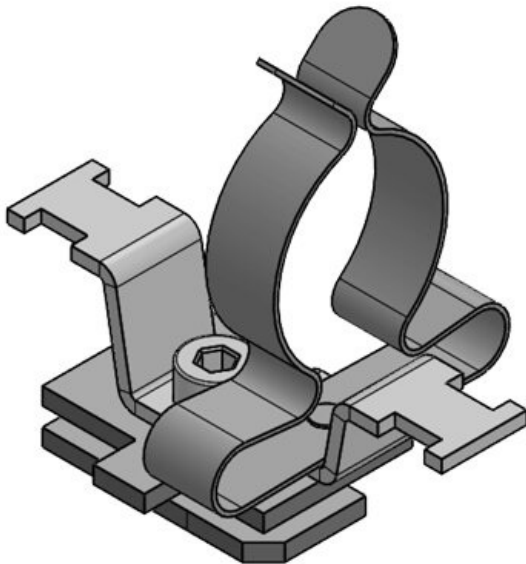

N° de cde	37594.150	Pour nombre	1
EAN	4251269324	max. de câbles	
	895	Diam. min. de blindage	17 mm
Unité d'emballage	10	Diam. max. de blindage	22 mm
Nombre de bornes	1	Hauteur	48,5 mm
Longueur	51 mm		
Largeur	22,5 mm		
Serre-câble (selon NF EN 62444)	1		

SC|LF2Z|SKL 22-30

N° de cde	37595.150	Pour nombre	1
EAN	4251269324	max. de câbles	
	901	Diam. min. de blindage	22 mm
Unité d'emballage	10	Diam. max. de blindage	30 mm
Nombre de bornes	1	Hauteur	53 mm
Longueur	51 mm		
Largeur	22,5 mm		
Serre-câble (selon NF EN 62444)	1		

SC seul, avec ergot de positionnement