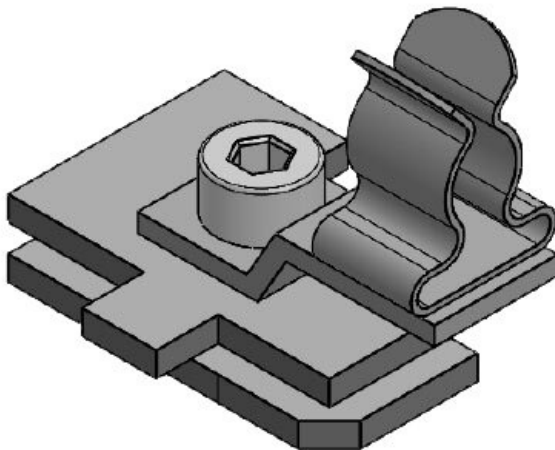

SC|LF|SKL 3-6

N° de cde	36253.100	Longueur	32 mm
EAN	4251269320	Largeur	22,5 mm
	088	Hauteur	27,5 mm
Unité	10	Hauteur de montage	21 mm
d'emballage			
Nombre de bornes	1		
Pour nombre max. de câbles	1		
Diam. min. de blindage	3 mm		
Diam. max. de blindage	6 mm		

SC|LF|SKL 6-8

N° de cde	36255.100	Longueur	32 mm
EAN	4251269320	Largeur	22,5 mm
	095	Hauteur	29 mm
Unité	10	Hauteur de montage	22,5 mm
d'emballage			
Nombre de bornes	1		
Pour nombre max. de câbles	1		
Diam. min. de blindage	6 mm		
Diam. max. de blindage	8 mm		

SC|LF|SKL 8-11

N° de cde	36256.100	Longueur	32 mm
EAN	4251269320	Largeur	22,5 mm
	101	Hauteur	34 mm
Unité	10	Hauteur de montage	27,5 mm
d'emballage			
Nombre de bornes	1		
Pour nombre max. de câbles	1		
Diam. min. de blindage	8 mm		
Diam. max. de blindage	11 mm