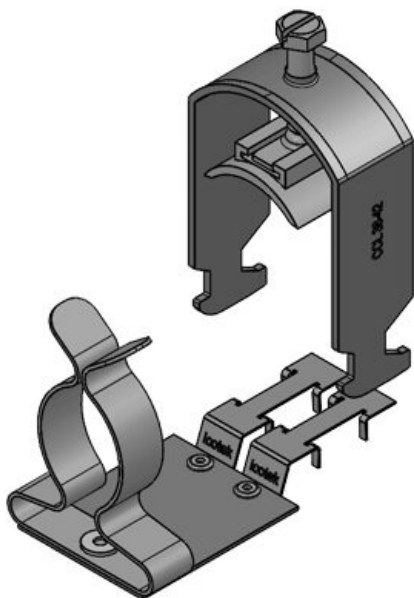

N° de cde	37688	Diam. min. de	30 mm
EAN	4251269324	blindage	
	192	Diam. max. de	38 mm
Unité	10	blindage	
d'emballage		Largeur	44 mm
Nombre de	1	Hauteur	62 mm
bornes		Hauteur de	78 mm
Longueur	87,7 mm	montage	
Serre-câble	1		
(selon NF EN			
62444)			
Pour nombre	1		
max. de câbles			

CC-LFC 38-42|SKL 30-38