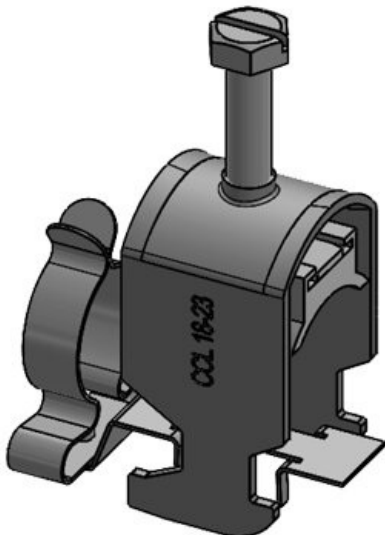

LFC|SKL 22-30

N° de cde	<b>37673.100</b>	Diam. min. de	<b>22 mm</b>
EAN	<b>4251269322</b>	blindage	
	<b>075</b>	Diam. max. de	<b>30 mm</b>
Unité	<b>10</b>	blindage	
d'emballage		Largeur	<b>35 mm</b>
Nombre de	<b>1</b>	Hauteur	<b>40,5 mm</b>
bornes			
Longueur	<b>45,9 mm</b>		
Serre-câble	<b>1</b>		
(selon NF EN			
62444)			
Pour nombre	<b>1</b>		
max. de câbles			

CC-LFC 6-13|MSKL 3-12

N° de cde	<b>37680</b>	Diam. min. de	<b>3 mm</b>
EAN	<b>4251269323</b>	blindage	
	<b>652</b>	Diam. max. de	<b>12 mm</b>
Unité	<b>10</b>	blindage	
d'emballage		Largeur	<b>19 mm</b>
Nombre de	<b>1</b>	Hauteur	<b>36 mm</b>
bornes		Hauteur de	<b>52 mm</b>
Longueur	<b>45,9 mm</b>	montage	
Serre-câble	<b>1</b>		
(selon NF EN			
62444)			
Pour nombre	<b>1</b>		
max. de câbles			

CC-LFC 12-19|MSKL 8-18

N° de cde	<b>37681</b>	Diam. min. de	<b>8 mm</b>
EAN	<b>4251269323</b>	blindage	
	<b>669</b>	Diam. max. de	<b>18 mm</b>
Unité	<b>10</b>	blindage	
d'emballage		Largeur	<b>22 mm</b>
Nombre de	<b>1</b>	Hauteur	<b>36 mm</b>
bornes		Hauteur de	<b>57 mm</b>
Longueur	<b>45,9 mm</b>	montage	
Serre-câble	<b>1</b>		
(selon NF EN			
62444)			
Pour nombre	<b>1</b>		
max. de câbles			

CC-LFC 18-23|SKL 17-22

N° de cde	<b>37682</b>	Diam. min. de	<b>17 mm</b>
EAN	<b>4251269323</b>	blindage	
	<b>676</b>	Diam. max. de	<b>22 mm</b>
Unité	<b>10</b>	blindage	
d'emballage		Largeur	<b>26,5 mm</b>
Nombre de	<b>1</b>	Hauteur	<b>38 mm</b>
bornes		Hauteur de	<b>62 mm</b>
Longueur	<b>45,9 mm</b>	montage	
Serre-câble	<b>1</b>		
(selon NF EN			
62444)			
Pour nombre	<b>1</b>		
max. de câbles			