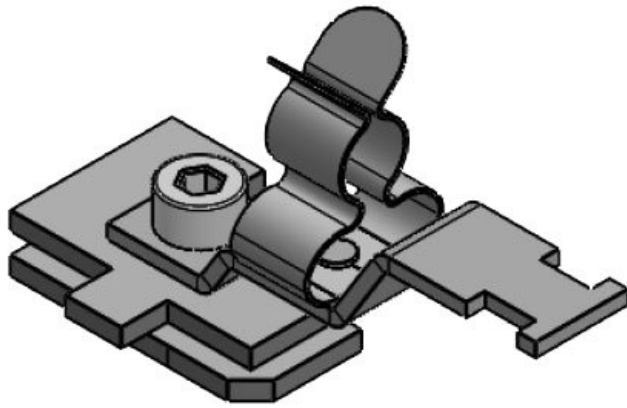

SC|LFZ-M|MSKL 3-12