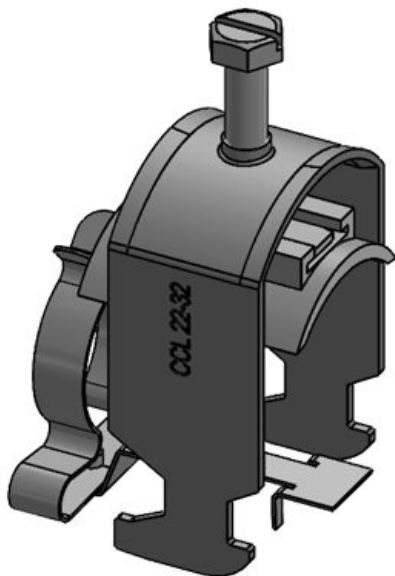

CC-LFC 23-32|SKL 22-30